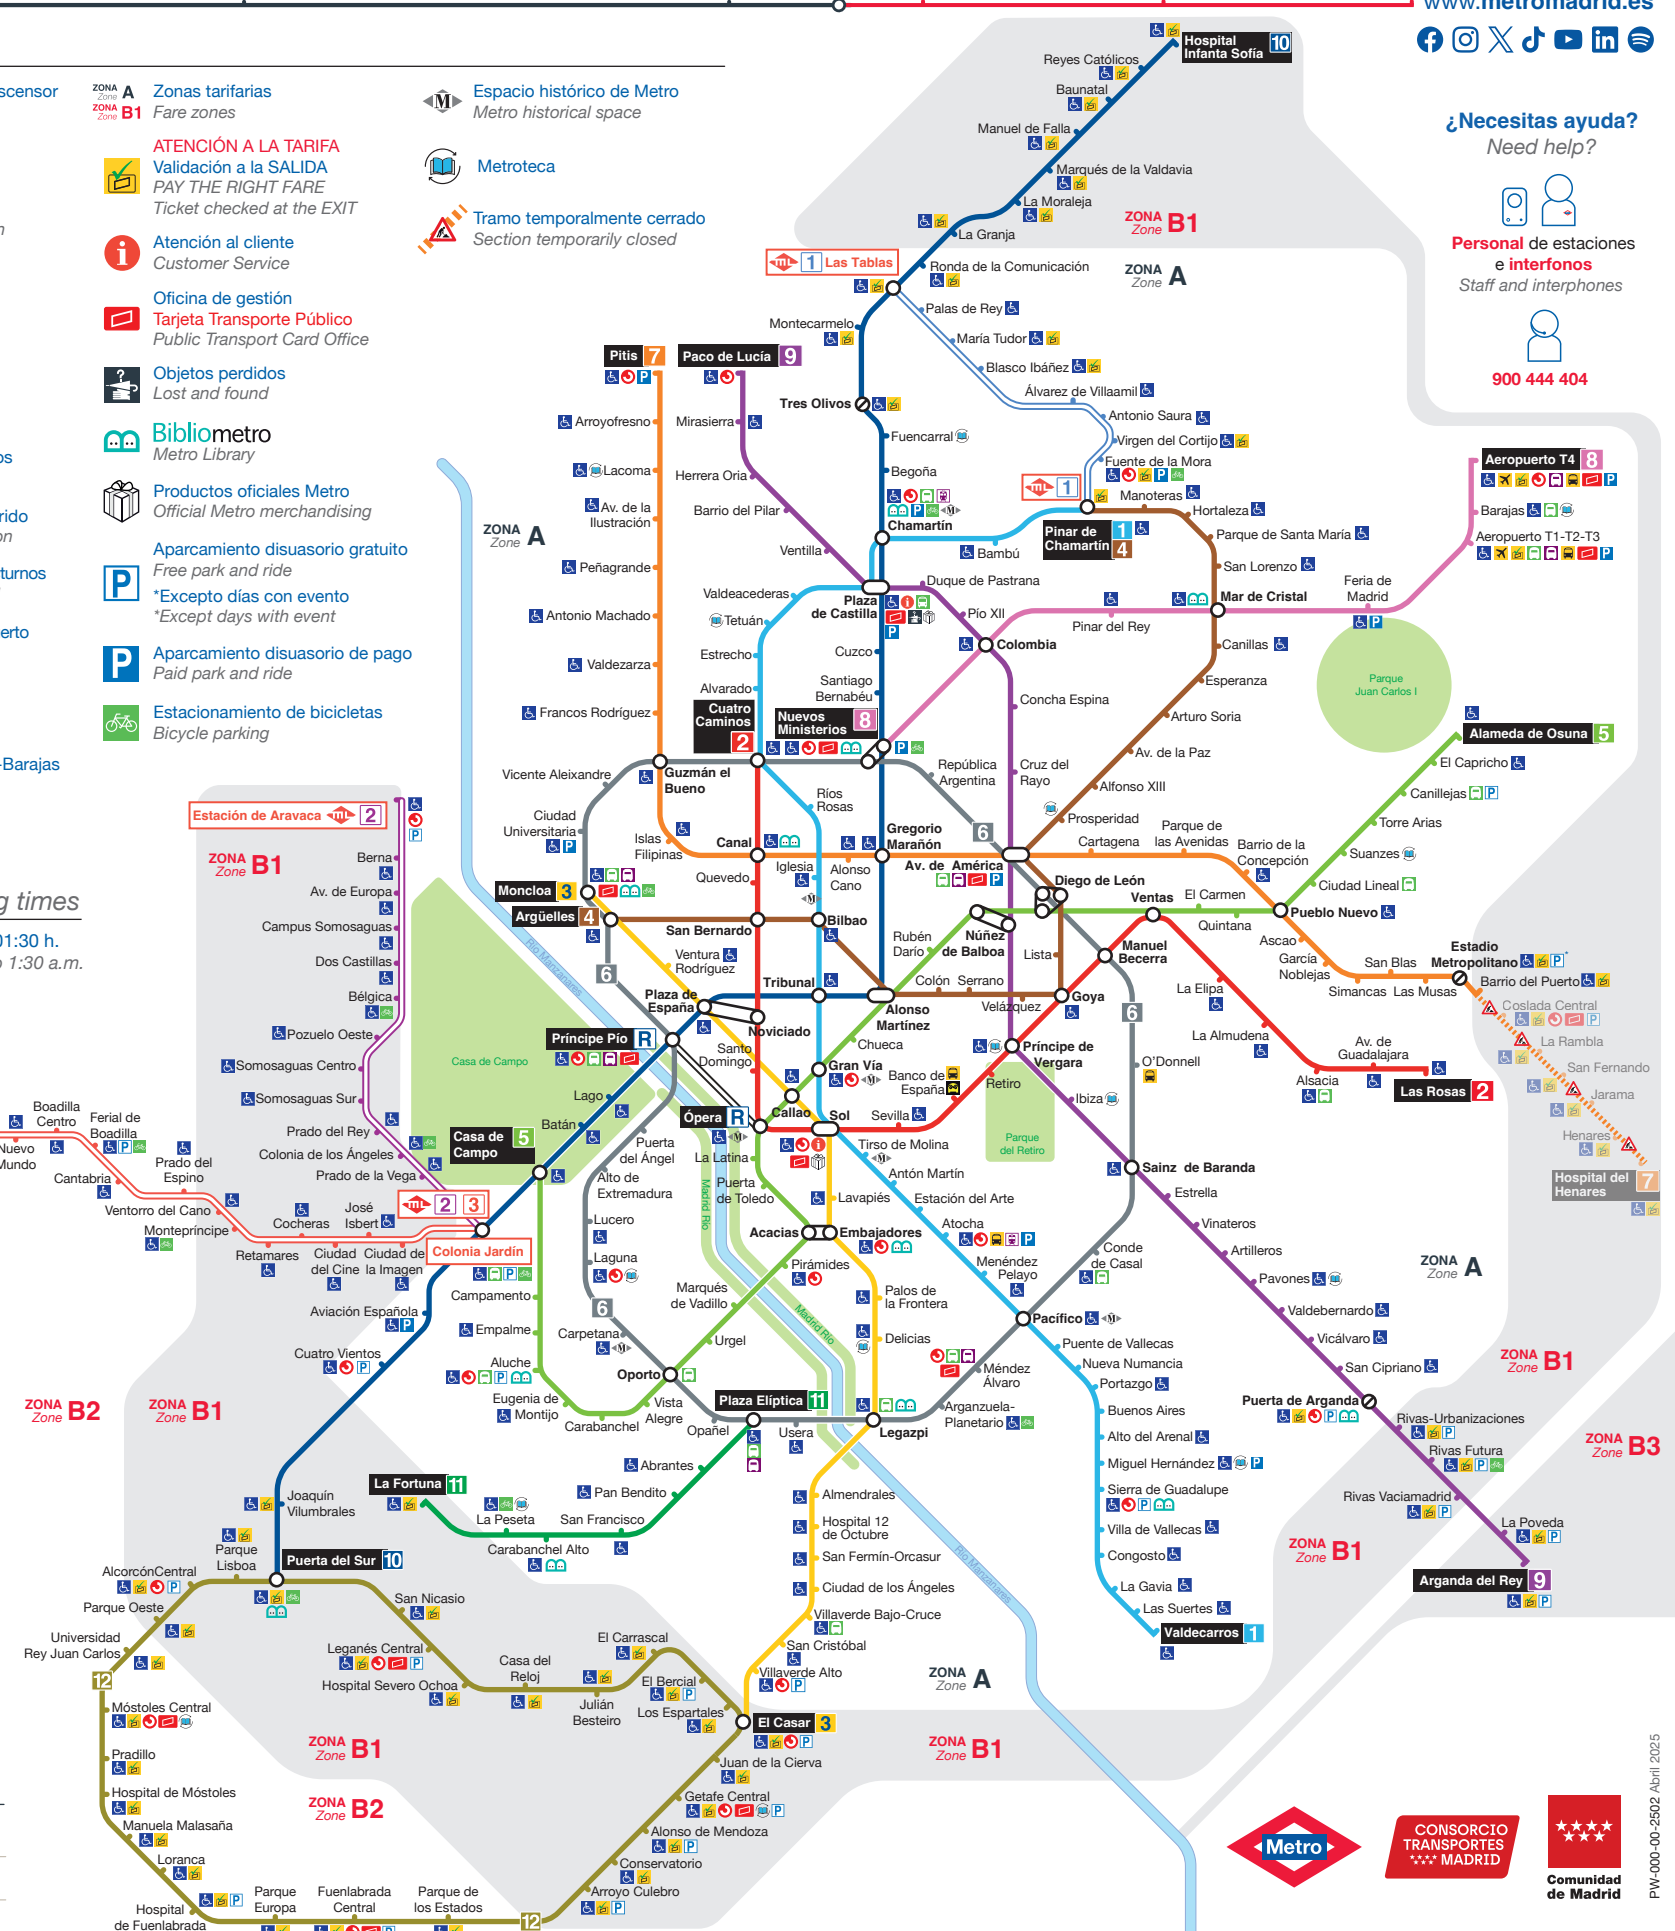

- **ZONA A** Zonas tarifarias
  Fare zones
- **ZONA B1** Zonas tarifarias
  Fare zones
- **ZONA B2** Zonas tarifarias
  Fare zones
- **ZONA B3** Zonas tarifarias
  Fare zones
- **ATENCIÓN A LA TARIFA**
  Validación a la SALIDA
  PAY THE RIGHT FARE
  Ticket checked at the EXIT
- **Atención al cliente**
  Customer Service
- **Oficina de gestión**
  Tarjeta Transporte Público
  Public Transport Card Office
- **Objetos perdidos**
  Lost and found
- **Bibliometro**
  Metro Library
- **Productos oficiales Metro**
  Official Metro merchandising
- **Aparcamiento disuasorio gratuito**
  Free park and ride
  *Excepto días con evento
  *Except days with event
- **Aparcamiento disuasorio de pago**
  Paid park and ride
- **Estacionamiento de bicicletas**
  Bicycle parking
- **Espacio histórico de Metro**
  Metro historical space
- **Metroteca**
- **Tramo temporalmente cerrado**
  Section temporarily closed

HORARIO Opening times

Todos los días de 06:00 a 01:30 h.
Every day from 6:00 a.m. to 1:30 a.m.

- **1** Pinar de Chamartín Valdecarros
- **2** Las Rosas Cuatro Caminos
- **3** El Casar Moncloa
- **4** Argüelles Pinar de Chamartín
- **5** Alameda de Osuna Casa de Campo
- **6** Circular
- **7** Hospital del Henares Pitis
- **8** Nuevos Ministerios Aeropuerto T4
- **9** Paco de Lucía Arganda del Rey
- **10** Hospital Infanta Sofía Puerta del Sur
- **11** Plaza Elíptica La Fortuna
- **12** MetroSur
- **R** Ópera Príncipe Pío
- **1** Pinar de Chamartín Las Tablas
- **2** Colonia Jardín Estación de Aravaca
- **3** Colonia Jardín Puerta de Boadilla

¿Necesitas ayuda?
Need help?

Personal de estaciones e interfonos
Staff and interphones

900 444 404

Depósito Legal M - 18034 - 2013 © Metro de Madrid, S.A.

PW-000-00-2502 Abril 2025